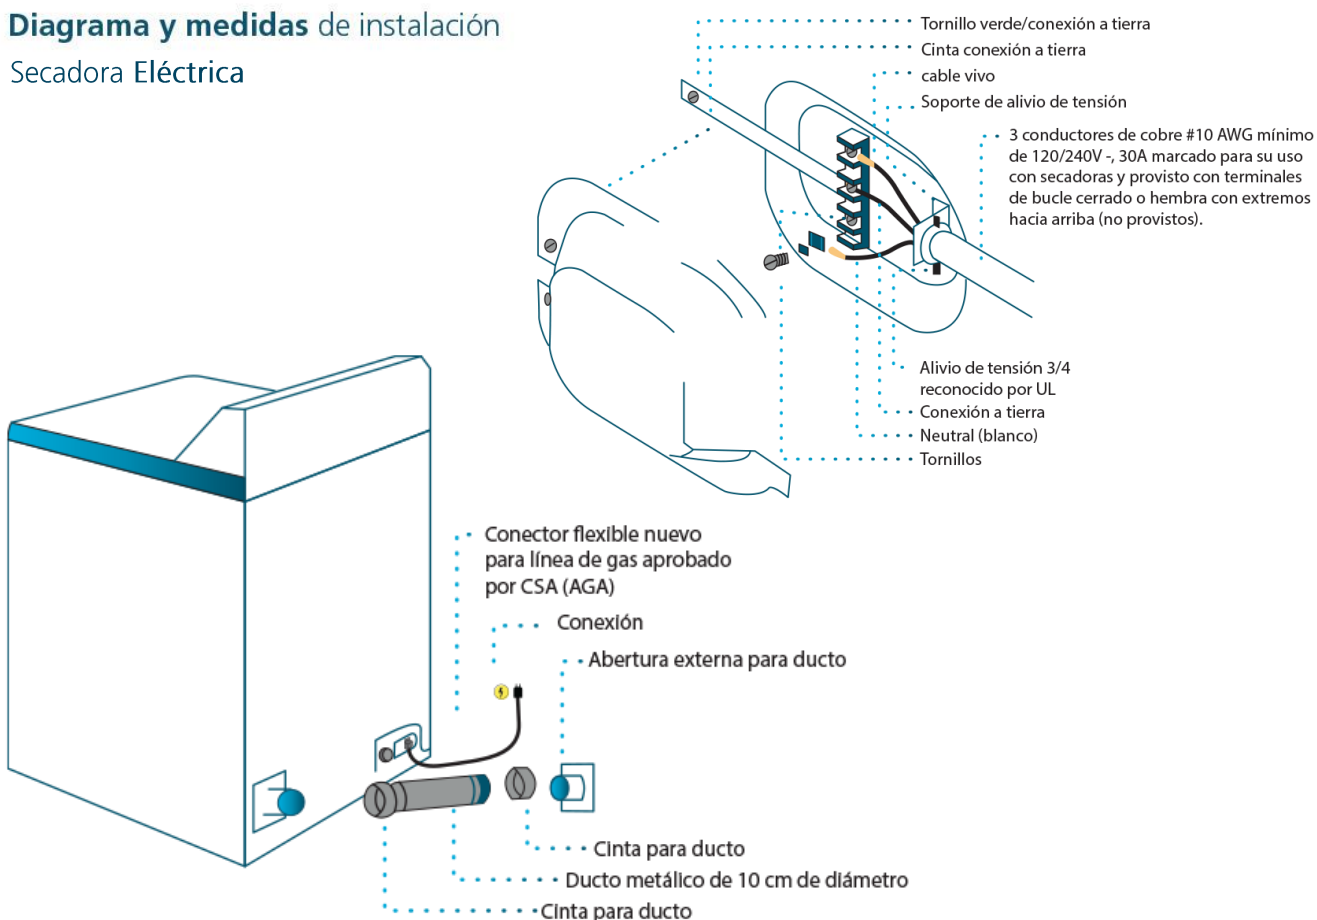

Ficha Comercial de Producto

Especificaciones

Producto: Secadora eléctrica

Nomenclatura: SME17R8MSDBP0

EAN / UPC: 757638970785

Capacidad: 7.4 cuft

Color: Diamond gray

Características

- Panel de perilla + botón
- Sensor de secado
- 4 niveles de temperatura
- Secado por tiempo (de 10 a 90 min)
- 10 ciclos de secado (sanitizado, voluminosa-edredones, ropa de cama, algodones, carga variada, planchado permanente, delicada, express, jeans, calentar)
- Funciones adicionales (esponjar con aire, ahorro de energía, inicio programado, mi ciclo, volumen, alarma de humedad, antiarrugas, bloqueo de panel)
- Tambor con recubrimiento anticorrosión
- Luz LED en tambor
- Puerta reversible de vidrio ahumado
- Jaladera pocket en puerta
- Filtro atrapa pelusas
- 220V/60Hz

Nomenclatura: SME17R8MSDBP0

EAN / UPC: 757638970785

Diagrama y medidas de instalación

Secadora Eléctrica

Medidas y pesos

sin empaque	Alto: 111.00 cm	Ancho: 68.80 cm	Profundo: 78.00 cm	Peso: 46.20 kg
con empaque	Alto: 118.36 cm	Ancho: 73.43 cm	Profundo: 82.32 cm	Peso: 55.90 kg